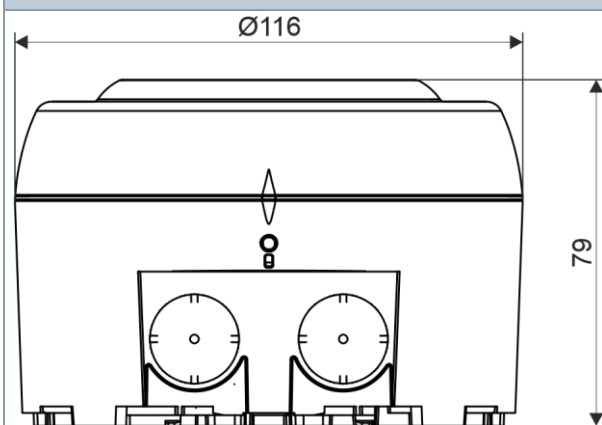

Συσκευή με βαθιά βάση σειρήνας (επιτοίχια) FDB227-x