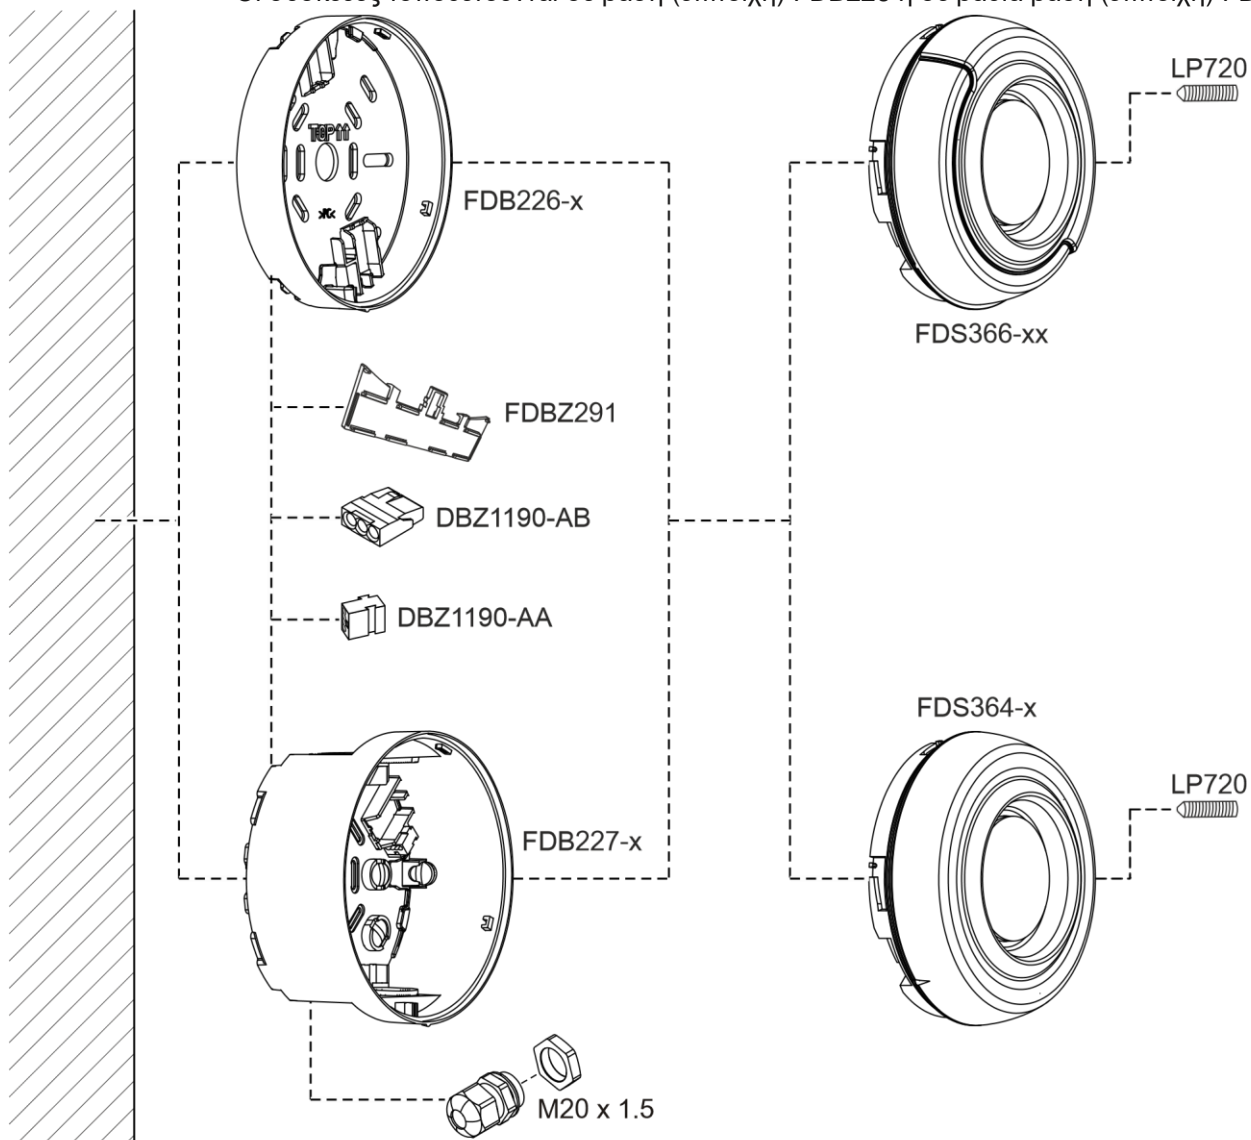

Μπορείτε να κατεβάσετε σχετικά έγγραφα, όπως περιβαλλοντική συμμόρφωση, δηλώσεις CE, κ.λπ. από τον παρακάτω σύνδεσμο: <https://siemens.com/bt/download>

Τοποθέτηση

Οι συσκευές τοποθετούνται σε βάση (επίτοιχη) FDB226 ή σε βαθιά βάση (επίτοιχη) FDB227.