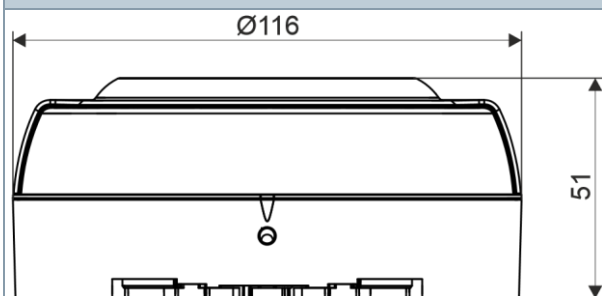

Πρότυπα

EN 54-3 type B, EN 54-17
EN 54-23, type B

Εγκρίσεις:

- LPCB

FDS364-R, FDS364-W
FDS366-RR, FDS366-WR
FDS366-RW, FDS366-WW

531y/01
531z/01
531z/02

Σχέδια διαστασιολόγησης

Συσκευή με βάση σειρήνας (επιτοίχια) FDB226-x