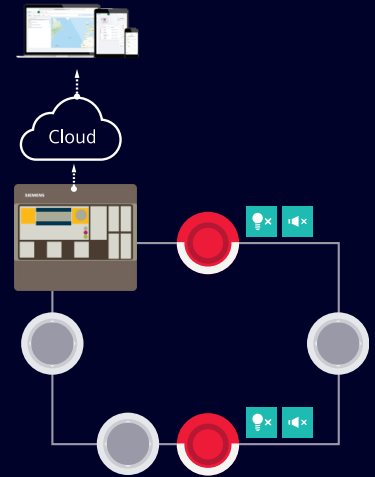

Αποφυγή ενοχλήσεων με την τεχνολογία DFT¹

Με την εισαγωγή της νέας γενιάς προϊόντων, οι ανιχνευτές καπνού και οι συσκευές συναγερμού ελέγχονται χωρίς να χρειάζεται κάποιος να εισέλθει στα δωμάτια και χωρίς να χρειάζεται η ενεργοποίηση των σειρήνων.

Ο υπεύθυνος της εγκατάστασης αποφασίζει εάν θα πραγματοποιήσει μηνιαίες, εβδομαδιαίες ή ακόμα και καθημερινές δοκιμές για να εξασφαλίσει τη μέγιστη ασφάλεια των επισκεπτών.

Οι ανιχνευτές & οι συσκευές συναγερμού ελέγχονται καθημερινά, **για μέγιστη ασφάλεια.**

Οι σειρήνες και οι φάροι δοκιμάζονται αθόρυβα, **χωρίς ηχητικές και οπτικές ενοχλήσεις.**

1. Δοκιμή χωρίς ενοχλήσεις (Disturbance-Free Testing DFT)