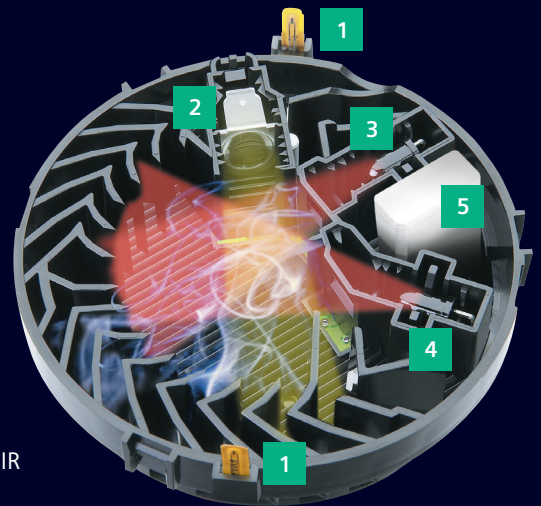

Οι ρυθμίσεις γίνονται ανάλογα με τον χώρο

και τις πιθανές συνθήκες περιβάλλοντος για την εξάλειψη των ψευδών συναγερμών

1. 1 Αισθητήρας θερμοκρασίας
2. 2 Δέκτης υπερύθρων
3. 3 Πηγή φωτός IR
4. 4 Πηγή φωτός IR
5. 5 Αισθητήρας CO